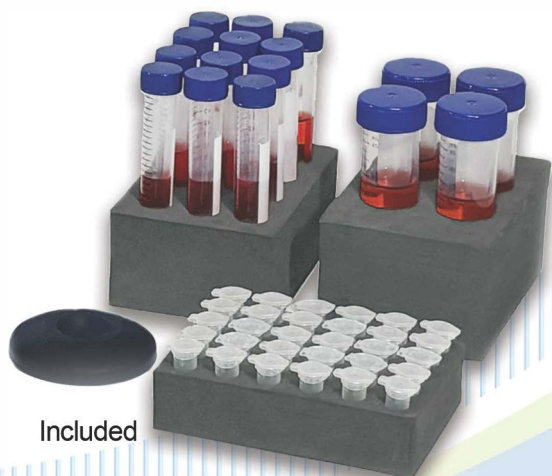

Ordering Information:

BV1007* BenchMixer MP Vortex mixer for tubes and plates, 115V

Included Accessories:

BV1007-HEAD	Cup head attachment
BV1007-HOLDER	Plate holder attachment
BV1007-T1520	Foam insert for 30 x 1.5 / 2.0 mL tubes
BV1007-T15	Foam insert for 12 x 15 mL tubes
BV1007-T50	Foam insert for 4 x 50 mL tubes

Optional Accessories:

BV1007-T05	Foam insert for 70 x 0.5mL tubes
BV1007-T57	Foam insert for 16 x 5-7mL tubes

*Includes US Plug, For EU plug, please add (-E)

По вопросам продаж и поддержки обращайтесь:

Алматы (727)345-47-04
Ангарск (3955)60-70-56
Архангельск (8182)63-90-72
Астрахань (8512)99-46-04
Барнаул (3852)73-04-60
Белгород (4722)40-23-64
Благовещенск (4162)22-76-07
Брянск (4832)59-03-52
Владивосток (423)249-28-31
Владикавказ (8672)28-90-48
Владимир (4922)49-43-18
Волгоград (844)278-03-48
Вологда (8172)26-41-59
Воронеж (473)204-51-73
Екатеринбург (343)384-55-89